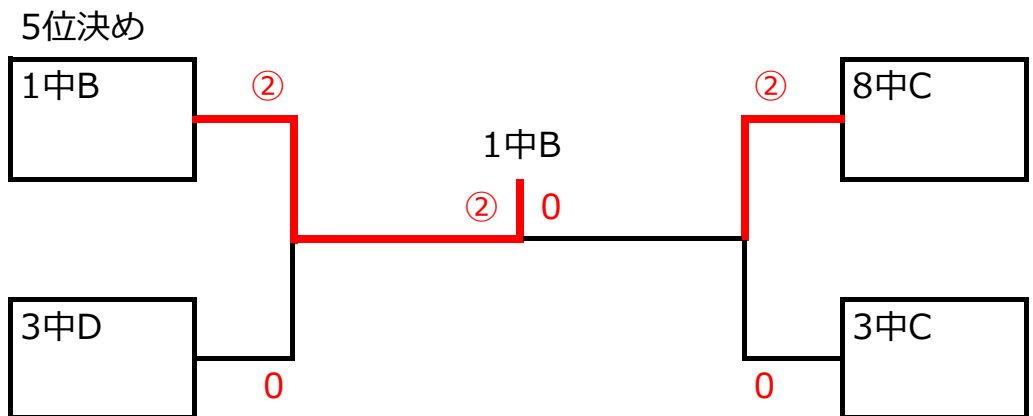

5. 組み合わせ

【1】男子1部

チーム名	1	2	3	4	勝ち点	順位
1 立川7中		③	③	1	2	2
2 立川1中	0		1	0	0	4
3 立川3中	0	②		0	1	3
4 立川6中	②	③	③		3	1

【2】女子1部

チーム名	1	2	3	4	5	勝ち点	順位
1 立川3中		③	②	1	②	3	1
2 立川1中	0		0	0	0	0	5
3 立川6中	1	②		②	1	2	3
4 立川8中	②	③	1		1	2	4
5 立川7中	1	③	②	②		3	2

【3】女子2部

【4】男子2部