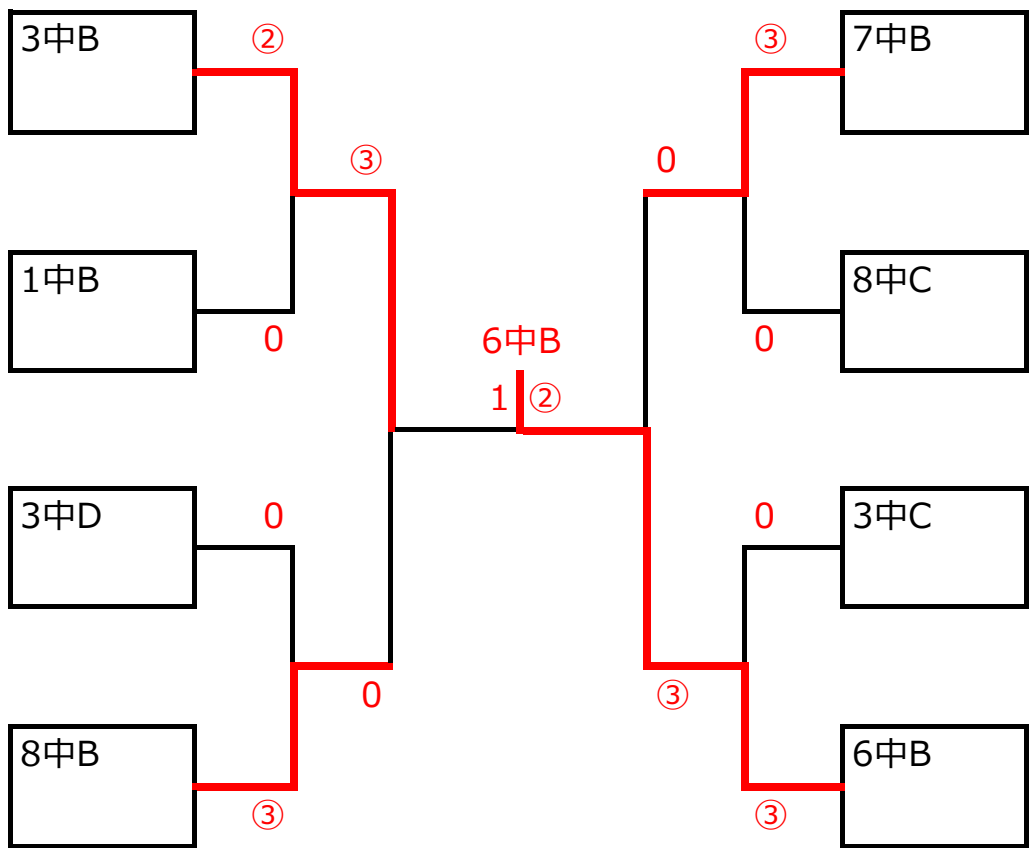

5. 組み合わせ

【1】男子1部

チーム名	1	2	3	4	勝ち点	順位
1 立川7中		③	③	1	2	2
2 立川1中	0		1	0	0	4
3 立川3中	0	②		0	1	3
4 立川6中	②	③	③		3	1

【2】女子1部

チーム名	1	2	3	4	5	勝ち点	順位
1 立川3中		③	②	1	②	3	1
2 立川1中	0		0	0	0	0	5
3 立川6中	1	②		②	1	2	3
4 立川8中	②	③	1		1	2	4
5 立川7中	1	③	②	②		3	2

【3】女子2部

【4】男子2部