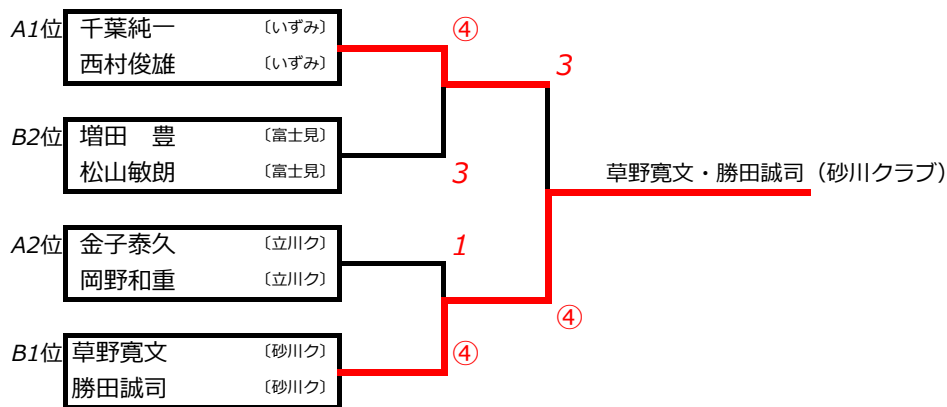

決勝トーナメント

【1】 男子1部 (表彰1位, 2位, 3位)

チーム名	1	2	3	4	5	6	勝ち点	順位
1 丸木亨範 (立川ク) 長谷川大輔 (立川ク)		④	④	④	④	0	4	2
2 鎌田幸雄 (立川ク) 佐藤 久 (立川ク)	1		1	④	3	2	1	6
3 藤生正弘 (チーム泉) 井本 匡 (チーム泉)	1	④		2	④	1	2	4
4 古里 彬 (富士見) 下田 誠 (富士見)	2	0	④		④	2	2	3
5 藤本颯平 (立川高) 若尾龍人 (立川高)	0	④	0	0		2	1	5
6 西野慎介 (富士見) 森田勇二 (富士見)	④	④	④	④	④		5	1

【2】 男子2部 (表彰1位, 2位, 3位)

A チーム名	A1	A2	A3	A4	勝ち点	順位
A1 岡部弘和 (富士見) 篠崎禎夫 (富士見)		④	④	④	3	1
A2 久我凜太郎 (立川高) 元山貴雄 (立川高)	1		④	④	2	2
A3 市瀬龍紀 (昭和一高) 重田怜央 (昭和一高)	1	0		3	0	4
A4 谷名克斗 (昭和一高) 田島遼太 (昭和一高)	2	1	④		1	3