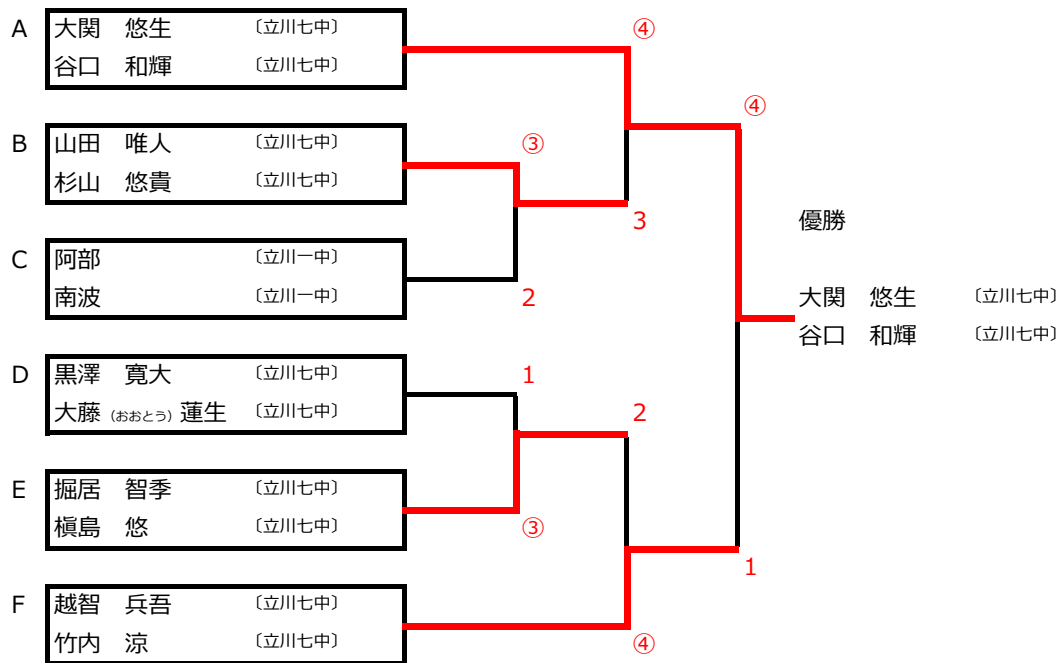

決勝トーナメント 準決勝から7ゲームマッチ