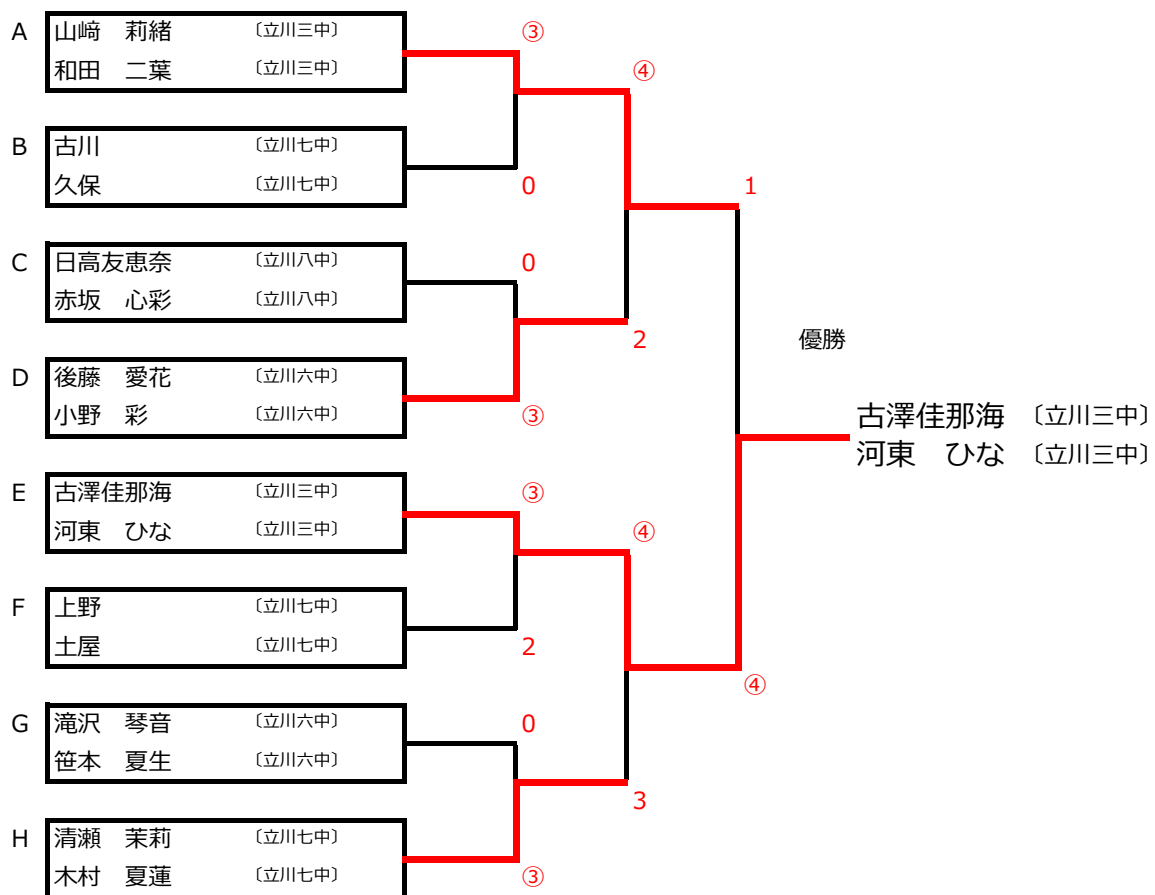

H	チーム名	29	30	31	32	勝ち点	順位
29	清瀬 (立川七中) 木村 (立川七中)		③	③		2	1
30	関 莉子 (立川八中) 滝 心 (立川八中)	1		③		1	2
31	甲(かぶと) 成美 (立川三中) 小鹿 美愛 (立川三中)	0	1			0	3
32	池田 (立川一中) 八代 (立川一中)	⑥	④	②			

決勝トーナメント 準決勝から7ゲームマッチ